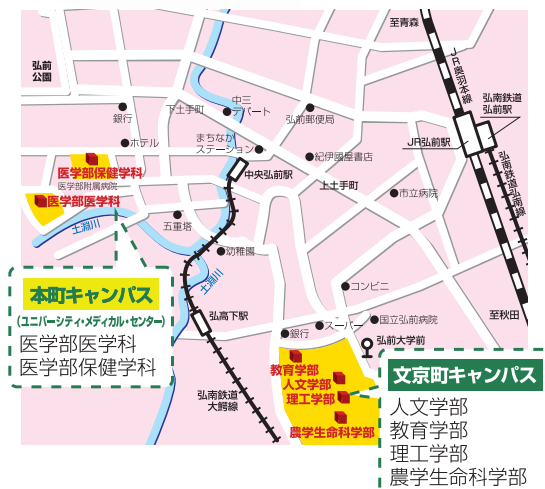

図書館見学

学食体験

※内容は、変更になる場合があります。

詳細については、おつて弘前大学 HP 及び当日配布するプログラムで案内します。

オープンキャンパス当日は、各キャンパスの総合受付でプログラム等資料を配布します。

弘前大学への到着後は、まず総合受付（本町キャンパスでは各学科の入口）へお越しください。

受付開始 9:30 ~以降随時入場可能。

特別な事情がある場合を除き、自家用車での来場はご遠慮願います。近隣の商業施設等への無断駐車は、厳に慎んでください。

学部企画

模擬授業

体験学習

在学生との交流

なんでも相談コーナー

研究室訪問 etc ...

キャンパスルート MAP

デザイン：工藤友哉（教育学研究科院生）