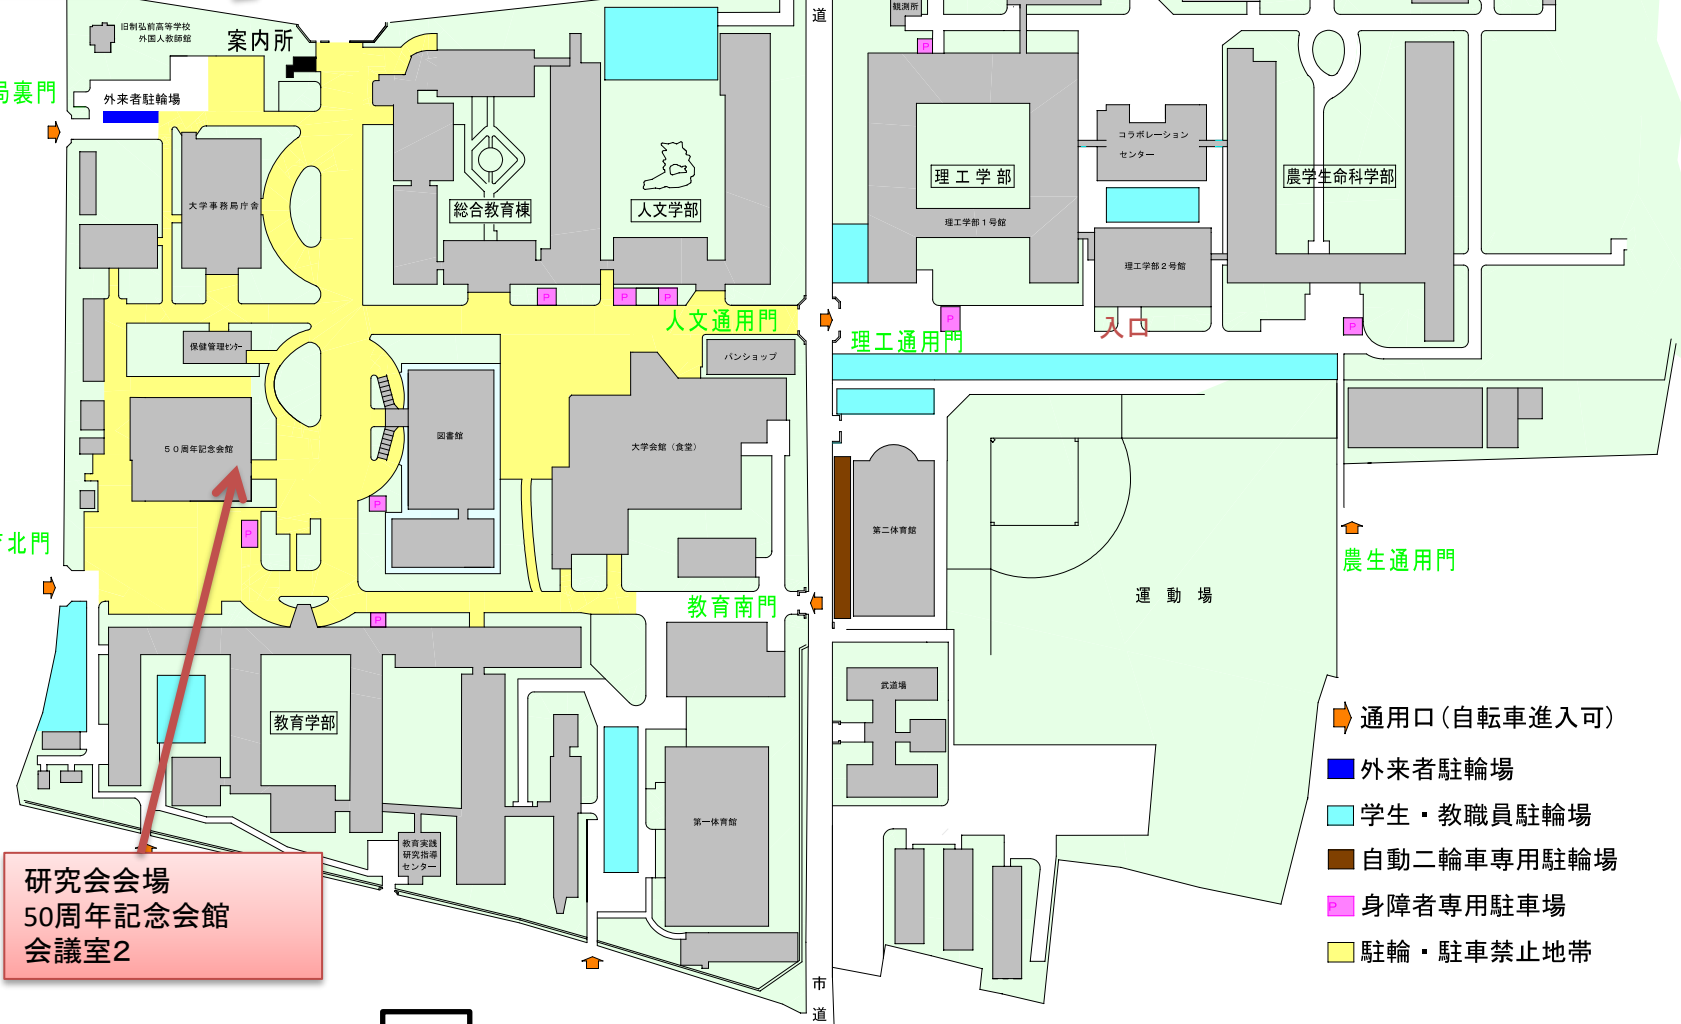

# 弘前非線形方程式研究会 会場のご案内

弘大農学生命科学部前  
バス停

← 至 弘前駅

弘前大学文京町キャンパス図

郵便局  
放送大学の看板

弘前大学前  
バス停

弘前大学正門

農生門

事務局裏門

案内所

北

南

研究会会場  
50周年記念会館  
会議室2

- 通用口 (自転車進入可)
- 外来者駐輪場
- 学生・教職員駐輪場
- 自動二輪車専用駐輪場
- 身障者専用駐車場
- 駐輪・駐車禁止地帯

西