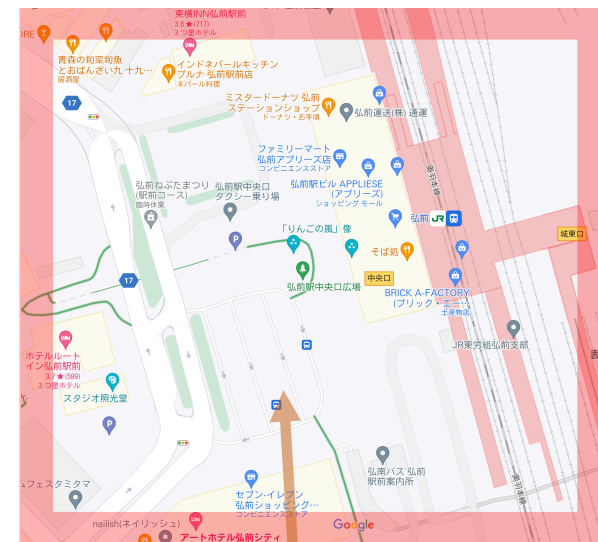

# 弘前非線形方程式研究会 交通案内

「弘前大学前」  
バス停車  
正門からまっすぐ  
奥へ進んで右手

駅前3番バス停  
「小栗山」  
「狼森」  
「学園町」行き

空港リムジンバスも、この付近発着です。  
いずれも運行は「弘南バス」です。