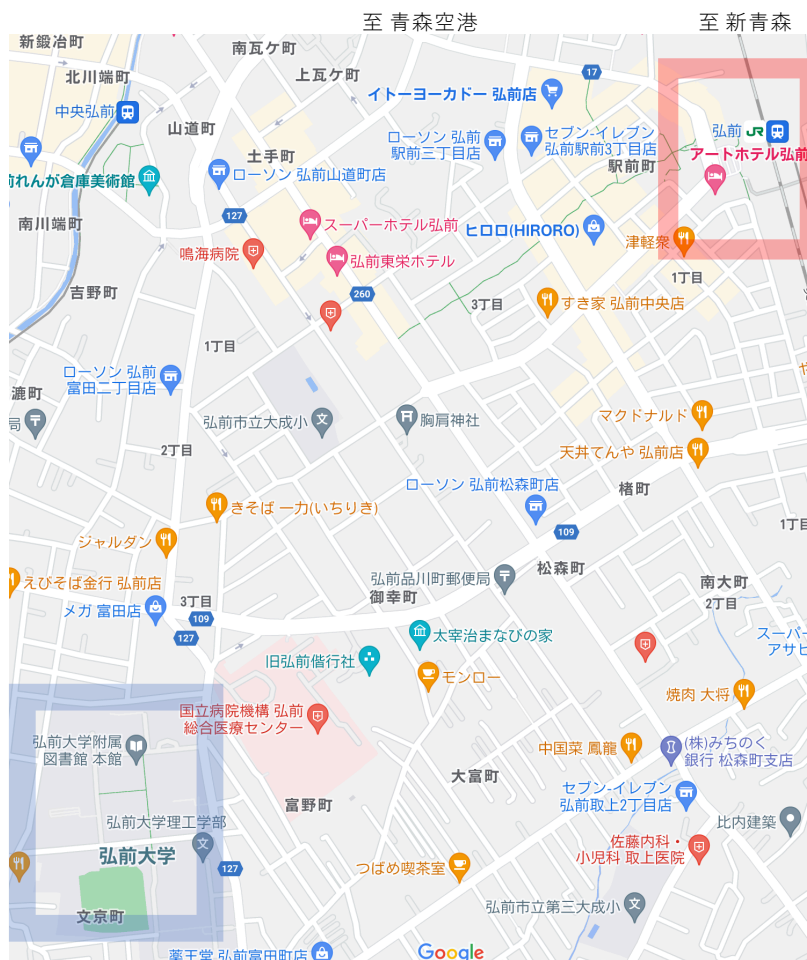

# 弘前非線形方程式研究会 交通案内

「弘前大学前」  
バス停車  
正門からまっすぐ  
奥へ進んで右手

駅前3番バス停  
「小栗山」  
「狼森」  
「学園町」行き

空港リムジンバスも、この付近発着です。  
いずれも運行は「弘南バス」です。