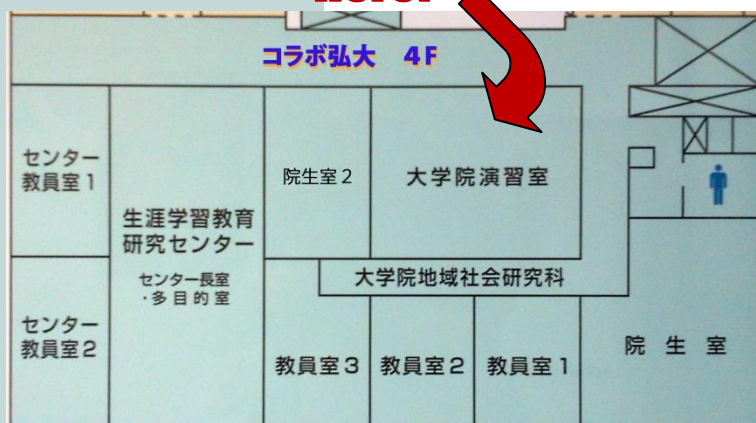

HIROSAKI
UNIVERSITY

第2回

震災研究連絡会

弘前大学のネットワークで震災研究を広げよう。

日時 2011年8月2日(火) 18:00~

場所 弘前大学大学院地域社会研究科演習室(コラボ弘大4F)

片岡 俊一(弘前大学理工学研究科)

「2011年東北地方太平洋沖地震の地震動と地震動による被害の概要」

榎引 素夫(専門地域調査士・弘前大学地域社会研究会)

「震災とメディア」

※震災対応や震災研究に興味のある方はどなたでも参加・聴講できます。

※当日2つの報告のあとで、震災に関する情報・意見交換を行います。
みなさまからの情報・ご意見もお待ちしています。

※Skypeのアカウントをお持ちの方はweb参加・聴講も可能です。Web環境・webカメラなどは各自でご準備ください。また、場合によっては通信が不安定なこともありますので、ご了承ください。

※連絡会終了後、有志の懇親会を予定しています。

Here!

【連絡先】

弘前大学大学院地域社会研究科

檜楨貢研究室(教員室2)

Tel 0172-39-3938(内線3938)

Mail himaki@cc.hirosaki-u.ac.jp